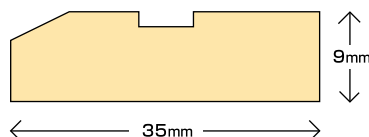

役物部材

<無垢・無塗装>

◆全て価格変更致しました◆

巾木

H A B A K I

サイズ
3.8M 9mm × 75mm

樹種	設計価格
桧	14,000-/本
杉	11,500-/本
レッド(ウッド)パイン ※厚み8.5mm	9,500-/本

廻縁

M A W A R I B U C H I

サイズ
3.8M 9mm × 35mm

樹種	設計価格
桧	11,500-/本
杉	8,500-/本
レッド(ウッド)パイン	7,800-/本

見切

M I K I R I

サイズ
3.8M 18mm × 35mm

樹種	設計価格
桧	15,500-/本
杉	9,300-/本
レッド(ウッド)パイン	8,300-/本

※ご連絡頂ければ9・10m/mピーリングにも対応致します

出入隅

D E I R I S U M I

サイズ
3.8M 27mm × 27mm

樹種	設計価格
桧	16,500-/本
杉	13,000-/本
レッド(ウッド)パイン	11,000-/本

■上記価格には消費税・工事費・運賃は含まれておりません。

なお価格の有効期限は平成22年3月31日迄とします。しかし途中、諸事情や為替変動によりやむをえず価格・規格が変わる事がありますので予めご了承下さい。