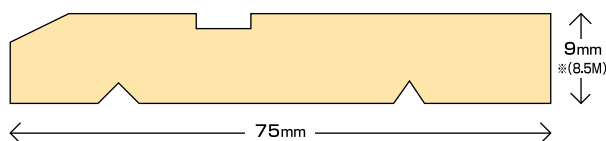

役物部材

<無垢・無塗装>

◆全て価格変更致しました◆

巾木

H A B A K I

サイズ
3.8M 9mm × 75mm

樹種	設計価格
桧	14,000-/本
杉	11,500-/本
レッド(ウッド)パイン ※厚み8.5mm	9,500-/本

廻縁

M A W A R I B U C H I

サイズ
3.8M 9mm × 35mm

樹種	設計価格
桧	11,500-/本
杉	8,500-/本
レッド(ウッド)パイン	7,800-/本

見切

M I K I R I

サイズ
3.8M 18mm × 35mm

樹種	設計価格
桧	15,500-/本
杉	9,300-/本
レッド(ウッド)パイン	8,300-/本

※ご連絡頂ければ9・10m/mピーリングにも対応致します

出入隅

D E I R I S U M I

サイズ
3.8M 27mm × 27mm

樹種	設計価格
桧	16,500-/本
杉	13,000-/本
レッド(ウッド)パイン	11,000-/本

■上記価格には消費税・工事費・運賃は含まれておりません。

なお価格の有効期限は平成22年3月31日迄とします。しかし途中、諸事情や為替変動によりやむをえず価格・規格が変わる事がありますので予めご了承下さい。