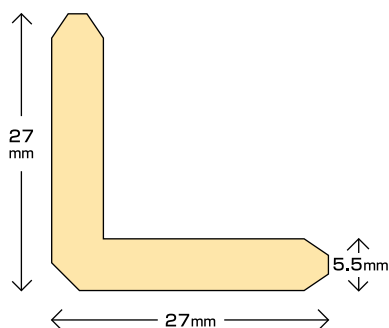

役物部材

<無垢・無塗装>

◆全て価格変更致しました◆

巾木

H A B A K I

サイズ
3.8M 9mm × 75mm

樹種	設計価格
桧	14,000-/本
杉	11,500-/本
レッド(ウッド)パイン ※厚み8.5mm	9,500-/本

廻縁

M A W A R I B U C H I

サイズ
3.8M 9mm × 35mm

樹種	設計価格
桧	11,500-/本
杉	8,500-/本
レッド(ウッド)パイン	7,800-/本

見切

M I K I R I

サイズ
3.8M 18mm × 35mm

樹種	設計価格
桧	15,500-/本
杉	9,300-/本
レッド(ウッド)パイン	8,300-/本

※ご連絡頂ければ9・10m/mピーリングにも対応致します

出入隅

D E I R I S U M I

サイズ
3.8M 27mm × 27mm

樹種	設計価格
桧	16,500-/本
杉	13,000-/本
レッド(ウッド)パイン	11,000-/本

■上記価格には消費税・工事費・運賃は含まれておりません。

なお価格の有効期限は平成22年3月31日迄とします。しかし途中、諸事情や為替変動によりやむをえず価格・規格が変わる事がありますので予めご了承下さい。