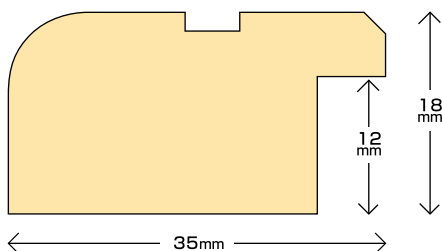

役物部材

<無垢・無塗装>

◆全て価格変更致しました◆

巾木

H A B A K I

サイズ
3.8M 9mm × 75mm

樹種	設計価格
桧	14,000-/本
杉	11,500-/本
レッド(ウッド)パイン ※厚み8.5mm	9,500-/本

廻縁

M A W A R I B U C H I

サイズ
3.8M 9mm × 35mm

樹種	設計価格
桧	11,500-/本
杉	8,500-/本
レッド(ウッド)パイン	7,800-/本

見切

M I K I R I

サイズ
3.8M 18mm × 35mm

樹種	設計価格
桧	15,500-/本
杉	9,300-/本
レッド(ウッド)パイン	8,300-/本

※ご連絡頂ければ9・10m/mピーリングにも対応致します

出入隅

D E I R I S U M I

サイズ
3.8M 27mm × 27mm

樹種	設計価格
桧	16,500-/本
杉	13,000-/本
レッド(ウッド)パイン	11,000-/本

■上記価格には消費税・工事費・運賃は含まれておりません。

なお価格の有効期限は平成22年3月31日迄とします。しかし途中、諸事情や為替変動によりやむをえず価格・規格が変わる事がありますので予めご了承下さい。